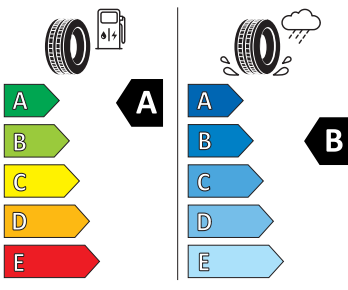

2020/740

- Continental 215/60 R16

Continental 0358149

215/60 R 16 95 V C1