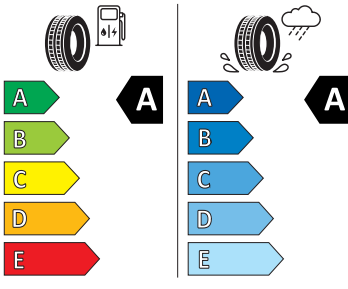

Servisní péče Standard

- Předplacený servis Standard na 5 let, do 100.000 km

Energetické štítky pneumatik

- Bridgestone 215/60 R16

BRIDGESTONE 13951

215/60 R16 95 V C1

2020/740

- Continental 215/60 R16