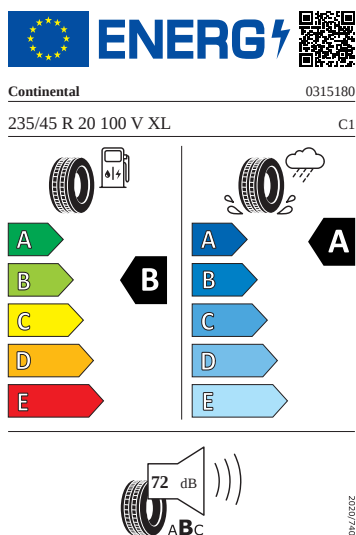

Kola a pneumatiky

- Bezpečnostní šrouby kol
- Kontrola tlaku v pneumatikách
- Pneumatiky 235/45 R20 100V
- Disky kol z lehké slitiny Rila 20" antracitové leštěné 8J × 20" ET41
- Rezervní kolo (dojezdové)
- Aero kryty kol

Vnitřní vybavení

- Multifunkční kožený vyhřívaný volant s pádly

Energetické štítky pneumatik

- Hankook 235/45 R20

- Continental 235/45 R20

- Continental 235/45 R20

2020/7/40