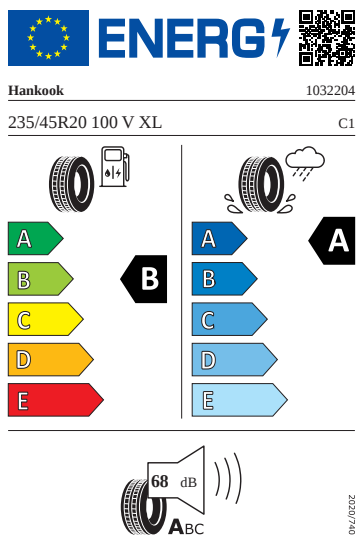

Kola a pneumatiky

- Bezpečnostní šrouby kol
- Kontrola tlaku v pneumatikách
- Pneumatiky 235/45 R20 100V
- Disky kol z lehké slitiny Rila 20" antracitové leštěné 8J × 20" ET41
- Rezervní kolo (dojezdové)
- Aero kryty kol

Vnitřní vybavení

- Multifunkční kožený vyhřívaný volant s pádly

Energetické štítky pneumatik

- Hankook 235/45 R20

- Continental 235/45 R20

- Continental 235/45 R20

2020/7/40