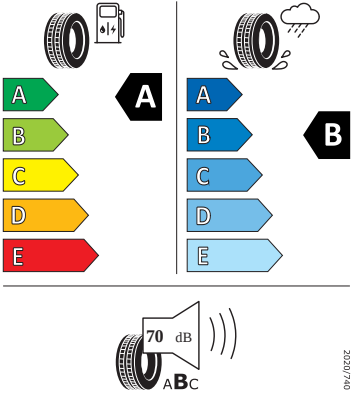

- Goodyear 205/55 R17

GOODYEAR

582740

205/55R17 91 V

C1