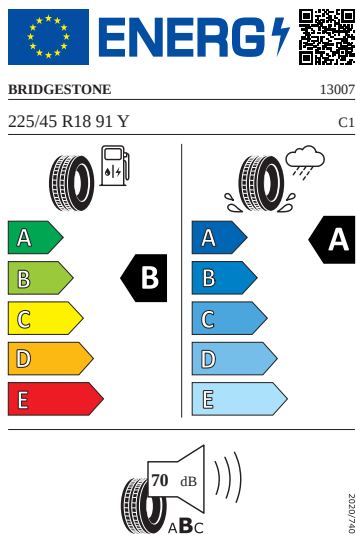

- Externí, USB typ C, datová(é) zásuvka(-y) a nabíjecí zásuvka(-y) se zvýšeným nabíjecím výkonem
- Kotoučové brzdy zadní
- Kryt zavazadlového prostoru, sklápěcí
- Odjištění zadního sedadla mechanické
- Opěrky hlavy vzadu (3 kusy)
- Osvětlení zavazadlového prostoru
- Parkovací senzory vpředu a vzadu
- Posilovač brzd pro vozidla bez elektrického pohonu (ESC a elektronický posilovač brzd)
- Prodloužení intervalu údržby
- S adaptérem
- Sada nářadí a zvedák vozu
- Sklo pro optimalizovaný teplotní komfort
- Spouštěč okna s komfortním ovládáním a vypínací pojistkou, elektrický
- Šrouby se zabezpečením proti krádeži
- Světlo pro denní svícení s asistenčním světlem a automatickou funkcí Coming Home a Leaving Home
- Tažné zařízení
- Tříbodové automatické bezpečnostní pásy zadní vnější se štítkem ECE
- Upevnění dětské sedačky pro dět. zádrž. systém i-Size, 2 x Top Tether a upevnění dět. sed. vpředu na str. spol.
- Vyhřívání předních sedadel

Energetické štítky pneumatik

- Bridgestone 225.0/45.0 R18

- Goodyear 225.0/45.0 R18